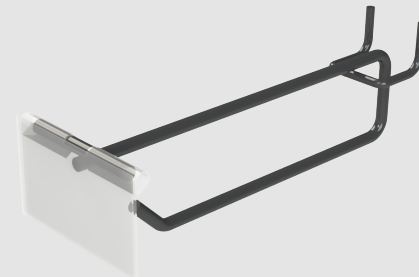

Módulo 1ft y 2ft

ACCESORIOS

Charola 1ft y 2ft

Ganchos

Charola empujadores
1ft y 2ft

DESCRIPCIÓN:

La contra caja es uno de los elementos más funcionales que puedes incluir en tu punto de venta. Cuenta con un respaldo de panel perforado y laterales de cremallera en cada módulo; esto permite una gran variedad de posibilidades de acomodo para ganchos y charolas de diferentes tipos y a cualquier altura.

MATERIALES

Lámina de acero
Perfil cuadrado de acero
Acabado en pintura electrostática

580mm

2840mm

1990mm

EMPUJADOR MULTIUSOS

Productos de línea

DESCRIPCIÓN:

Empujador plástico para productos cuyas dimensiones no excedan los 120mm de alto x 70mm de ancho.

MATERIALES

Plástico inyectado transparente
Lámina retráctil

Paquetes de charolas

Contamos también con distintas charolas para cremallera perfectas para colocar la cantidad de empujadores que requieras.

DESCRIPCIÓN:

Anuncio iluminado con tablero electrónico. Perfecto para todo tipo de establecimientos que requieran comunicar el precio de sus servicios.

MATERIALES

Lámina de acero
Tablero electrónico
Perfil cuadrado de acero