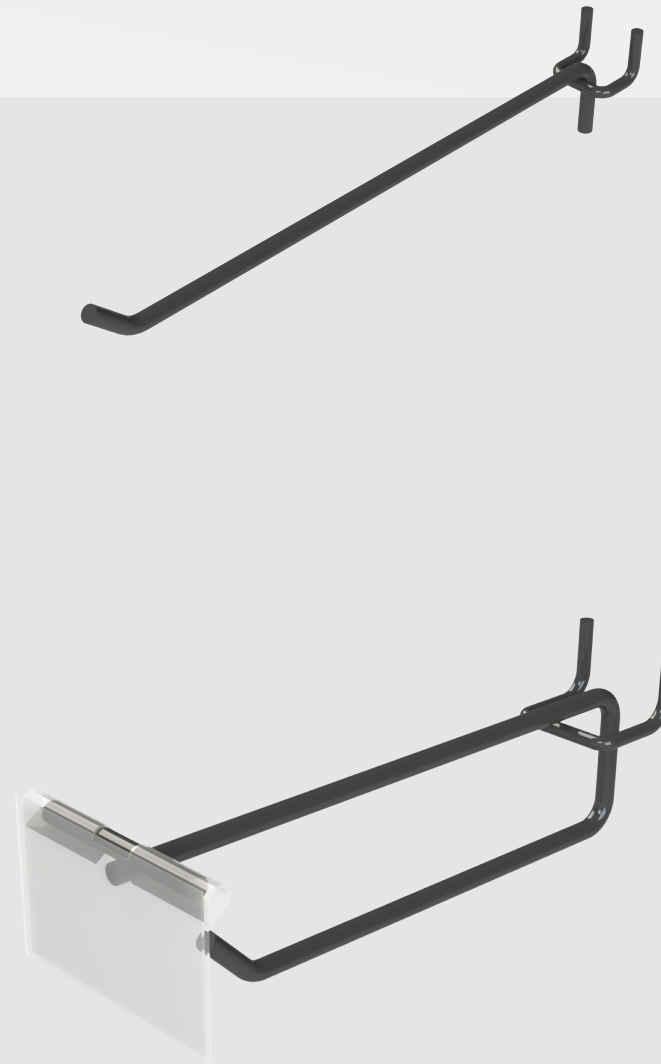

¡Contáctanos para recibir información
acerca de este y otros proyectos!

TEL.+52 (81) 8313 7618
E-MAIL: info@creavisa.com