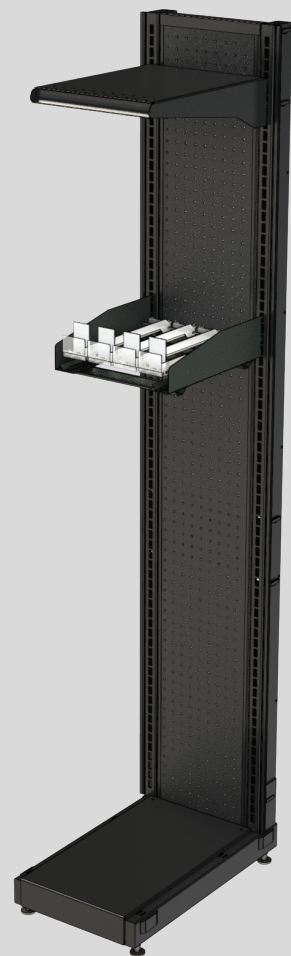

Creatividad Visual Plus

PRODUCTOS DE LÍNEA

PUNTO DE VENTA

ANUNCIOS

HOGAR E INTERIORES

CONTRA CAJA Y ACCESORIOS

Productos de línea

¡PREGUNTA POR NUESTROS PAQUETE O
POR ELEMENTOS INDIVIDUALES!

Módulo 1ft y 2ft

ACCESORIOS

Charola 1ft y 2ft

Ganchos

Charola empujadores
1ft y 2ft

DESCRIPCIÓN:

La contra caja es uno de los elementos más funcionales que puedes incluir en tu punto de venta. Cuenta con un respaldo de panel perforado y laterales de cremallera en cada módulo; esto permite una gran variedad de posibilidades de acomodo para ganchos y charolas de diferentes tipos y a cualquier altura.

MATERIALES

Lámina de acero
Perfil cuadrado de acero
Acabado en pintura electrostática

580mm

2840mm

1990mm

EMPUJADOR MULTIUSOS

Productos de línea

DESCRIPCIÓN:

DESCRIPCIÓN:

Anuncio iluminado con tablero electrónico. Perfecto para todo tipo de establecimientos que requieran comunicar el precio de sus servicios.

MATERIALES

Lámina de acero
Tablero electrónico
Perfil cuadrado de acero