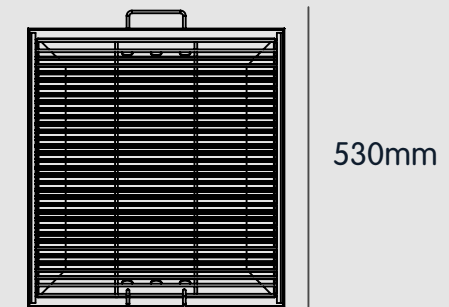

¡Contáctanos para recibir información acerca de este y otros proyectos!

TEL.+52 (81) 8313 7618
E-MAIL: info@creavisa.com