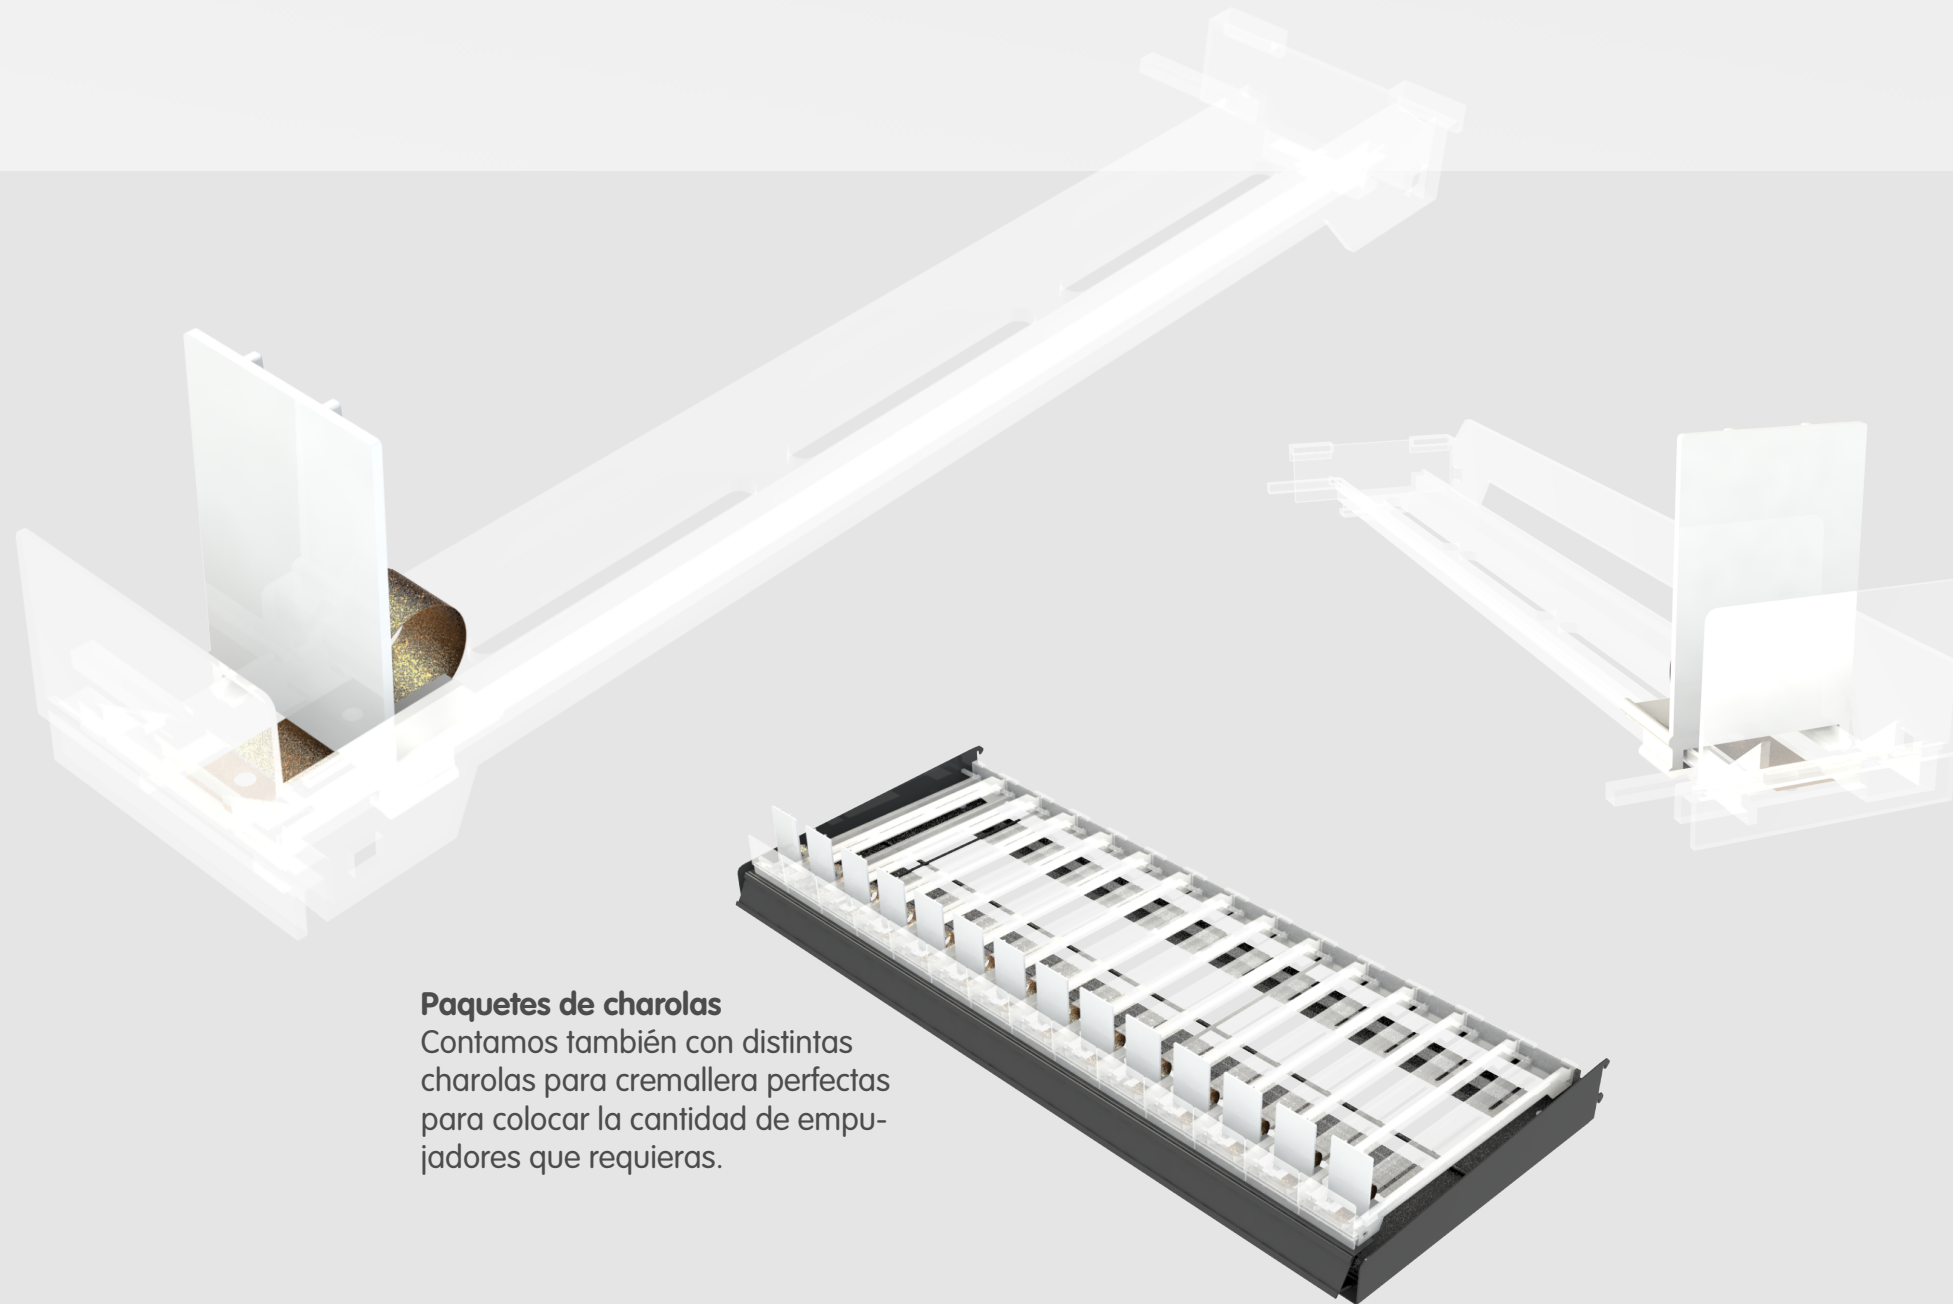

Módulo 1ft y 2ft

ACCESORIOS

Charola 1ft y 2ft

Ganchos

Charola empujadores
1ft y 2ft

DESCRIPCIÓN:

La contra caja es uno de los elementos más funcionales que puedes incluir en tu punto de venta. Cuenta con un respaldo de panel perforado y laterales de cremallera en cada módulo; esto permite una gran variedad de posibilidades de acomodo para ganchos y charolas de diferentes tipos y a cualquier altura.

MATERIALES

Lámina de acero
Perfil cuadrado de acero
Acabado en pintura electrostática

580mm

2840mm

1990mm

EMPUJADOR MULTIUSOS

Productos de línea

DESCRIPCIÓN:

Empujador plástico para productos cuyas dimensiones no excedan los 120mm de alto x 70mm de ancho.

MATERIALES

Plástico inyectado transparente
Lámina retráctil

Paquetes de charolas

Contamos también con distintas charolas para cremallera perfectas para colocar la cantidad de empujadores que requieras.

DESCRIPCIÓN:

Anuncio iluminado con tablero electrónico. Perfecto para todo tipo de establecimientos que requieran comunicar el precio de sus servicios.

MATERIALES

Lámina de acero
Tablero electrónico
Perfil cuadrado de acero