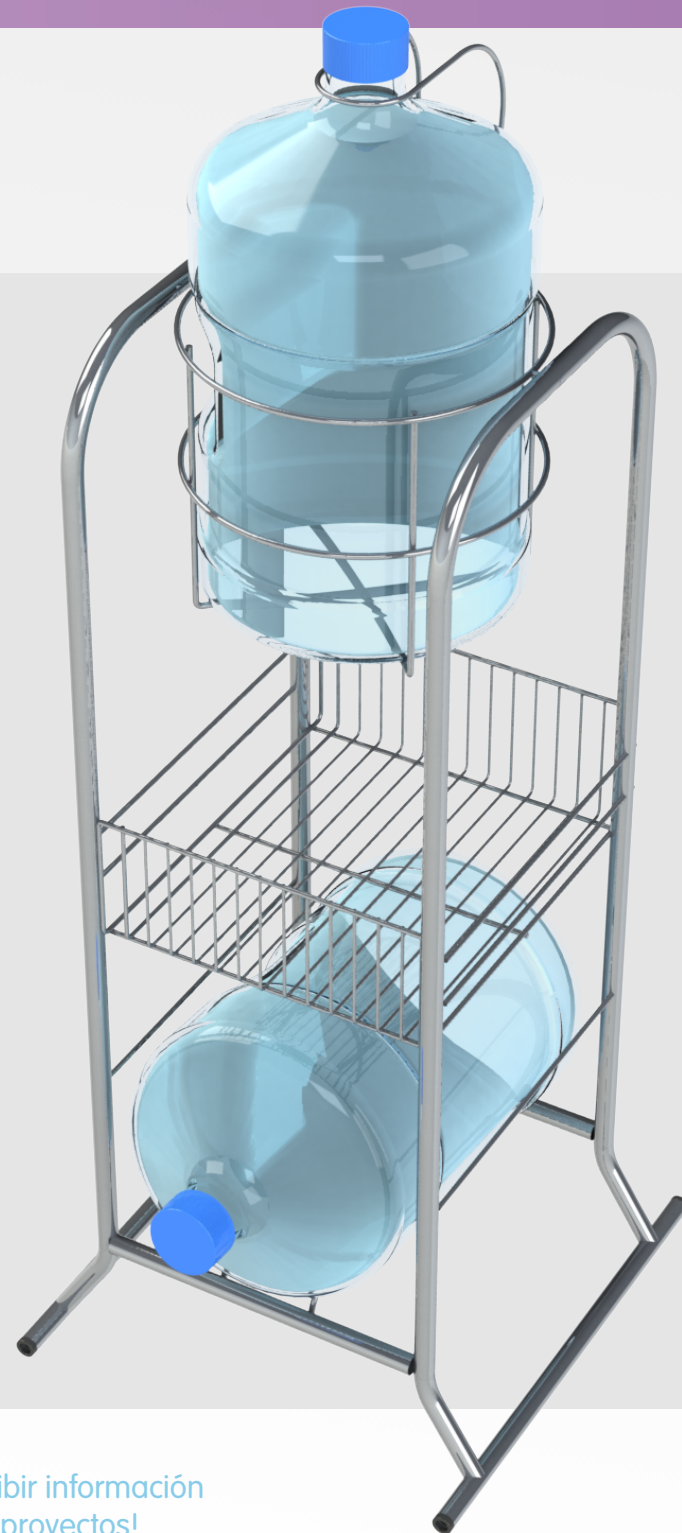

RACK DISPENSADOR

Productos de línea

DESCRIPCIÓN:

El dispensador es un rack diseñado para almacenar y facilitar el uso de los garrafones. Cuenta con una parrilla para el guardado de elementos varios, un espacio para garrafones de reserva y un espacio de uso para servir agua.

MATERIALES

Tubo redondo de acero
Alambre de acero
Acabado en pintura electrostática

Personalización

Podemos añadir elementos para referenciar a tu marca.

450mm

470

1215mm

¡Contáctanos para recibir información acerca de este y otros proyectos!

TEL.+52 (81) 8313 7618
E-MAIL: info@creavisa.com