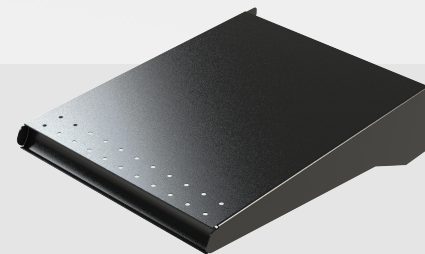

Módulo 1ft y 2ft

ACCESORIOS

Charola 1ft y 2ft

Ganchos

Charola empujadores
1ft y 2ft

DESCRIPCIÓN:

La contra caja es uno de los elementos más funcionales que puedes incluir en tu punto de venta. Cuenta con un respaldo de panel perforado y laterales de cremallera en cada módulo; esto permite una gran variedad de posibilidades de acomodo para ganchos y charolas de diferentes tipos y a cualquier altura.

MATERIALES

Lámina de acero
Perfil cuadrado de acero
Acabado en pintura electrostática

580mm

2840mm

1990mm

EMPUJADOR MULTIUSOS

Productos de línea

DESCRIPCIÓN:

El botón iluminado es un elemento perfecto para resaltar el logo de tu marca en el establecimiento.

MATERIALES

Plásticos termoformados
Artes en vinil autoadherible

Instalación

El botón iluminado se instala a la pared por medio de sus herrajes en la parte posterior.

DESCRIPCIÓN:

Anuncio iluminado con tablero electrónico. Perfecto para todo tipo de establecimientos que requieran comunicar el precio de sus servicios.

MATERIALES

Lámina de acero
Tablero electrónico
Perfil cuadrado de acero