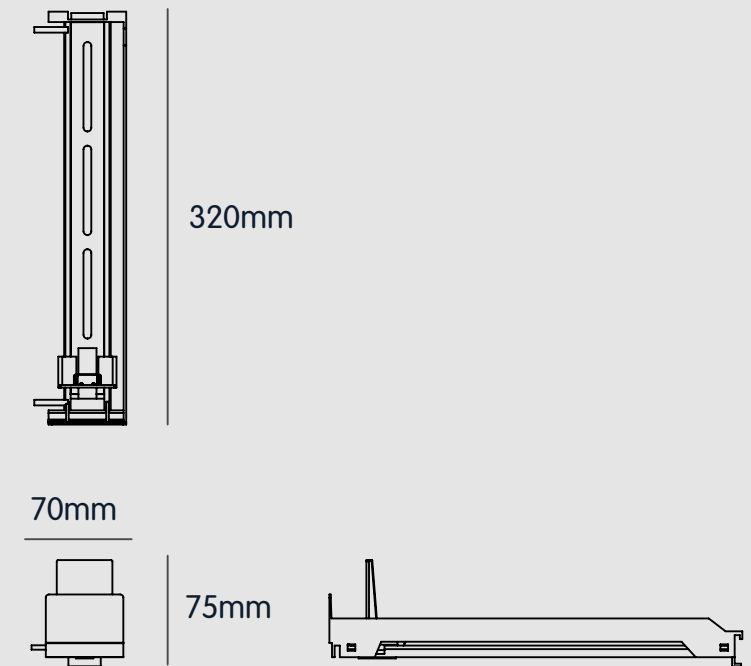

Módulo 1ft y 2ft

ACCESORIOS

Charola 1ft y 2ft

Ganchos

Charola empujadores
1ft y 2ft

DESCRIPCIÓN:

La contra caja es uno de los elementos más funcionales que puedes incluir en tu punto de venta. Cuenta con un respaldo de panel perforado y laterales de cremallera en cada módulo; esto permite una gran variedad de posibilidades de acomodo para ganchos y charolas de diferentes tipos y a cualquier altura.

MATERIALES

Lámina de acero
Perfil cuadrado de acero
Acabado en pintura electrostática

580mm

2840mm

1990mm

EMPUJADOR MULTIUSOS

Productos de línea

DESCRIPCIÓN:

Empujador plástico para productos cuyas dimensiones no excedan los 120mm de alto x 70mm de ancho.

MATERIALES

Plástico inyectado transparente
Lámina retráctil

Paquetes de charolas

Contamos también con distintas charolas para cremallera perfectas para colocar la cantidad de empujadores que requieras.