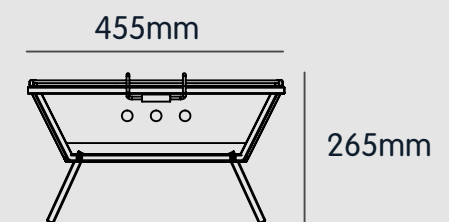

¡Contáctanos para recibir información acerca de este y otros proyectos!

TEL.+52 (81) 8313 7618
E-MAIL: info@creavisa.com