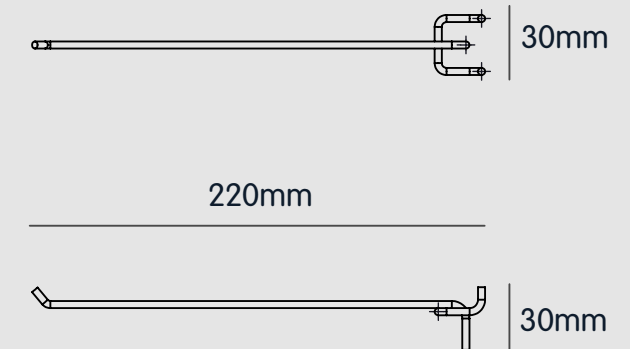

¡Contáctanos para recibir información
acerca de este y otros proyectos!

TEL.+52 (81) 8313 7618
E-MAIL: info@creavisa.com