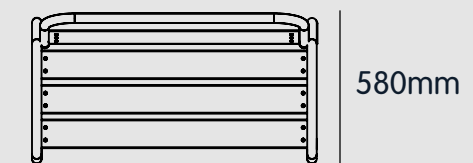

BANCA PREMIUM

Productos de línea

DESCRIPCIÓN:

Banca con respaldo y descansabrazos para dos personas.

MATERIALES

Lámina de acero

Tubo redondo de acero

Acabado en pintura electrostática

Personalización

Podemos añadir elementos para referenciar a tu marca.

1140mm

¡Contáctanos para recibir información acerca de este y otros proyectos!

TEL.+52 (81) 8313 7618
E-MAIL: info@creavisa.com