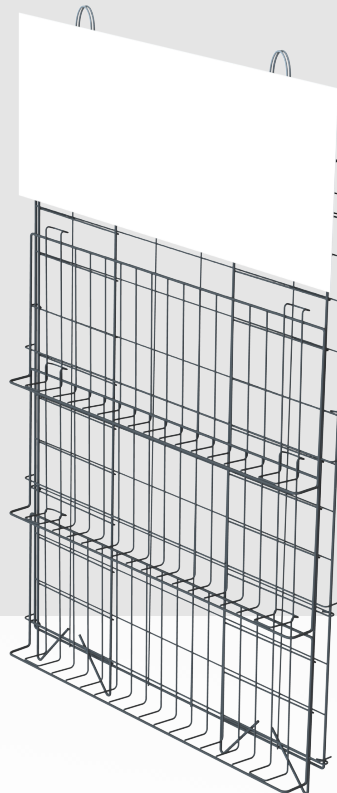

Módulo 1ft y 2ft

ACCESORIOS

Charola 1ft y 2ft

Ganchos

Charola empujadores
1ft y 2ft

DESCRIPCIÓN:

La contra caja es uno de los elementos más funcionales que puedes incluir en tu punto de venta. Cuenta con un respaldo de panel perforado y laterales de cremallera en cada módulo; esto permite una gran variedad de posibilidades de acomodo para ganchos y charolas de diferentes tipos y a cualquier altura.

MATERIALES

Lámina de acero
Perfil cuadrado de acero
Acabado en pintura electrostática

580mm

2840mm

1990mm

EMPUJADOR MULTIUSOS

Productos de línea

DESCRIPCIÓN:

¡Contáctanos para recibir información acerca de este y otros proyectos!

TEL. +52 (81) 8313 7618
E-MAIL: info@creavisa.com

GANCHOS

Productos de línea

DESCRIPCIÓN:

Gancho para panel perforado o ranurado perfecto para productos con empaques perforados.

TEL.+52 (81) 8313 7618
E-MAIL: info@creavisa.com

RACK TIPO LIBRO

Productos de línea

CONCEPTO DESARMABLE
Y PLEGABLE

DESCRIPCIÓN:

El rack tipo libro toma su nombre de su estructura capaz de plegarse para facilitar su manejo y almacenamiento.