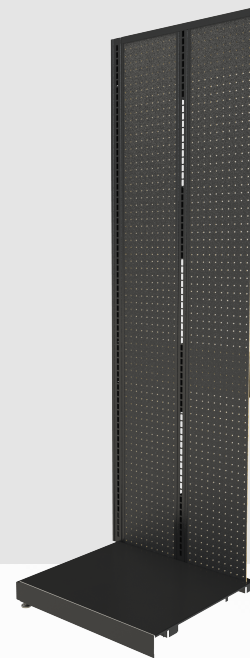

Módulo 1ft y 2ft

ACCESORIOS

Charola 1ft y 2ft

Ganchos

Charola empujadores
1ft y 2ft

DESCRIPCIÓN:

La contra caja es uno de los elementos más funcionales que puedes incluir en tu punto de venta. Cuenta con un respaldo de panel perforado y laterales de cremallera en cada módulo; esto permite una gran variedad de posibilidades de acomodo para ganchos y charolas de diferentes tipos y a cualquier altura.

MATERIALES

Lámina de acero
Perfil cuadrado de acero
Acabado en pintura electrostática

580mm

2840mm

1990mm

EMPUJADOR MULTIUSOS

Productos de línea

DESCRIPCIÓN:

Empujador plástico para productos cuyas dimensiones no excedan los 120mm de alto x 70mm de ancho.

MATERIALES

Plástico inyectado transparente
Lámina retráctil

Paquetes de charolas

Contamos también con distintas charolas para cremallera perfectas para colocar la cantidad de empujadores que requieras.

DESCRIPCIÓN:

Anuncio iluminado con tablero electrónico. Perfecto para todo tipo de establecimientos que requieran comunicar el precio de sus servicios.

MATERIALES

Lámina de acero
Tablero electrónico
Perfil cuadrado de acero