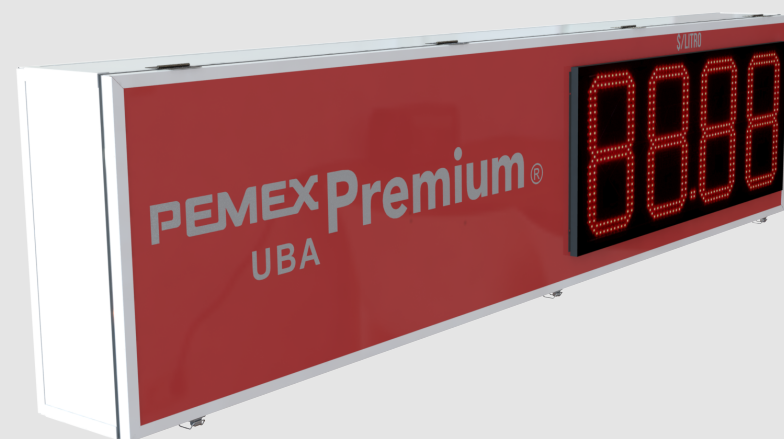

TABLETA TARIFARIO

Productos de línea

Personalización
Podemos añadir elementos para referenciar a tu marca.

DESCRIPCIÓN:

Anuncio iluminado con tablero electrónico. Perfecto para todo tipo de establecimientos que requieran comunicar el precio de sus servicios.