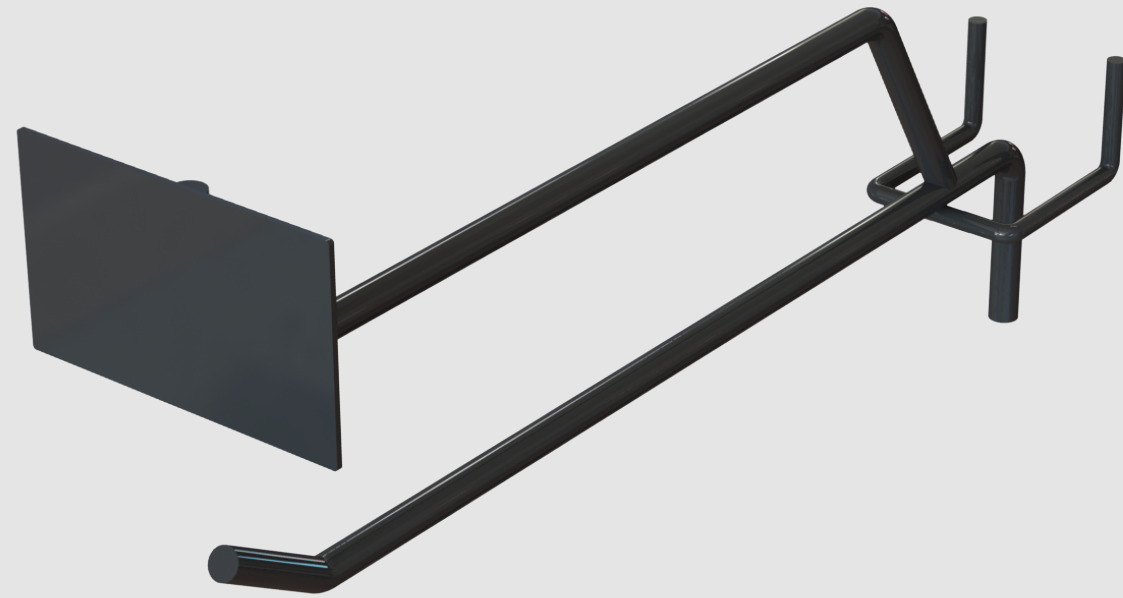

GANCHOS

Productos de línea

DESCRIPCIÓN:

Gancho para panel perforado o ranurado perfecto para productos con empaques perforados.

MATERIALES

Alambre de acero de distintos calibres
Acabado en pintura electrostática negra

Paquetes de charolas
Ganchos de distintos modelos
para ajustarnos a tus necesidades