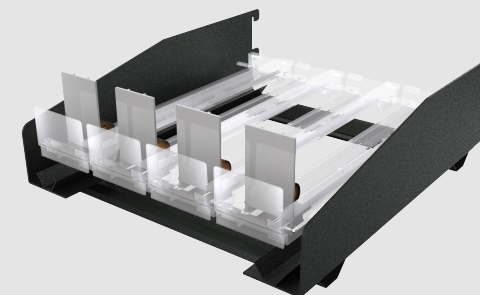

Módulo 1ft y 2ft

ACCESORIOS

Charola 1ft y 2ft

Ganchos

Charola empujadores
1ft y 2ft

DESCRIPCIÓN:

La contra caja es uno de los elementos más funcionales que puedes incluir en tu punto de venta. Cuenta con un respaldo de panel perforado y laterales de cremallera en cada módulo; esto permite una gran variedad de posibilidades de acomodo para ganchos y charolas de diferentes tipos y a cualquier altura.

MATERIALES

Lámina de acero
Perfil cuadrado de acero
Acabado en pintura electrostática

580mm

2840mm

1990mm

EMPUJADOR MULTIUSOS

Productos de línea

DESCRIPCIÓN:

Empujador plástico para productos cuyas dimensiones no excedan los 120mm de alto x 70mm de ancho.

MATERIALES

Plástico inyectado transparente
Lámina retráctil

Paquetes de charolas

Contamos también con distintas charolas para cremallera perfectas para colocar la cantidad de empujadores que requieras.

TEL.+52 (81) 8313 7618
E-MAIL: info@creavisa.com

RACK TIPO LIBRO

Productos de línea

CONCEPTO DESARMABLE
Y PLEGABLE

DESCRIPCIÓN:

El rack tipo libro toma su nombre de su estructura capaz de plegarse para facilitar su manejo y almacenamiento.