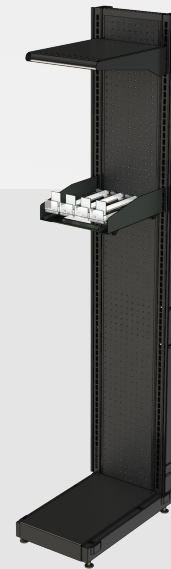

Módulo 1ft y 2ft