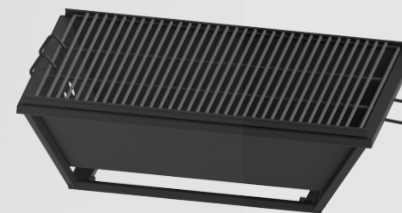

¡Contáctanos para recibir información acerca de este y otros proyectos!

TEL.+52 (81) 8313 7618
E-MAIL: info@creavisa.com