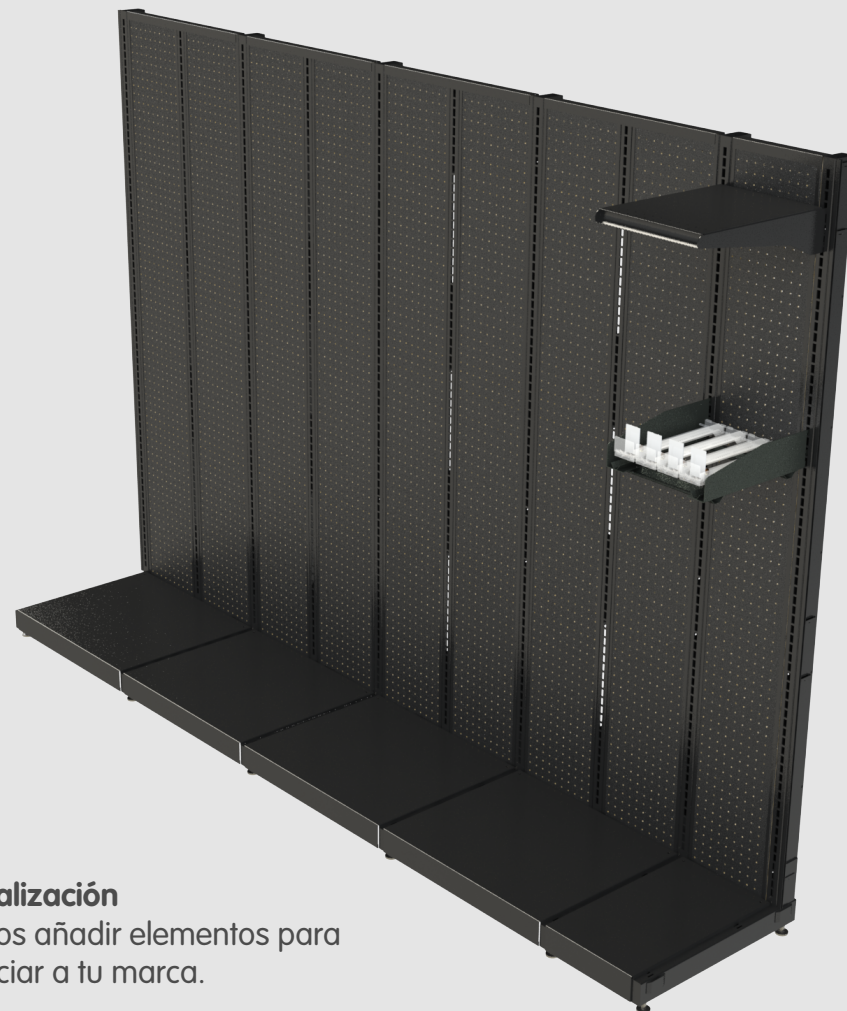

CONTRA CAJA Y ACCESORIOS

Productos de línea

¡PREGUNTA POR NUESTROS PAQUETE O
POR ELEMENTOS INDIVIDUALES!

Personalización

Podemos añadir elementos para referenciar a tu marca.

¡Contáctanos para recibir información
acerca de este y otros proyectos!

TEL.+52 (81) 8313 7618
E-MAIL: info@creavisa.com