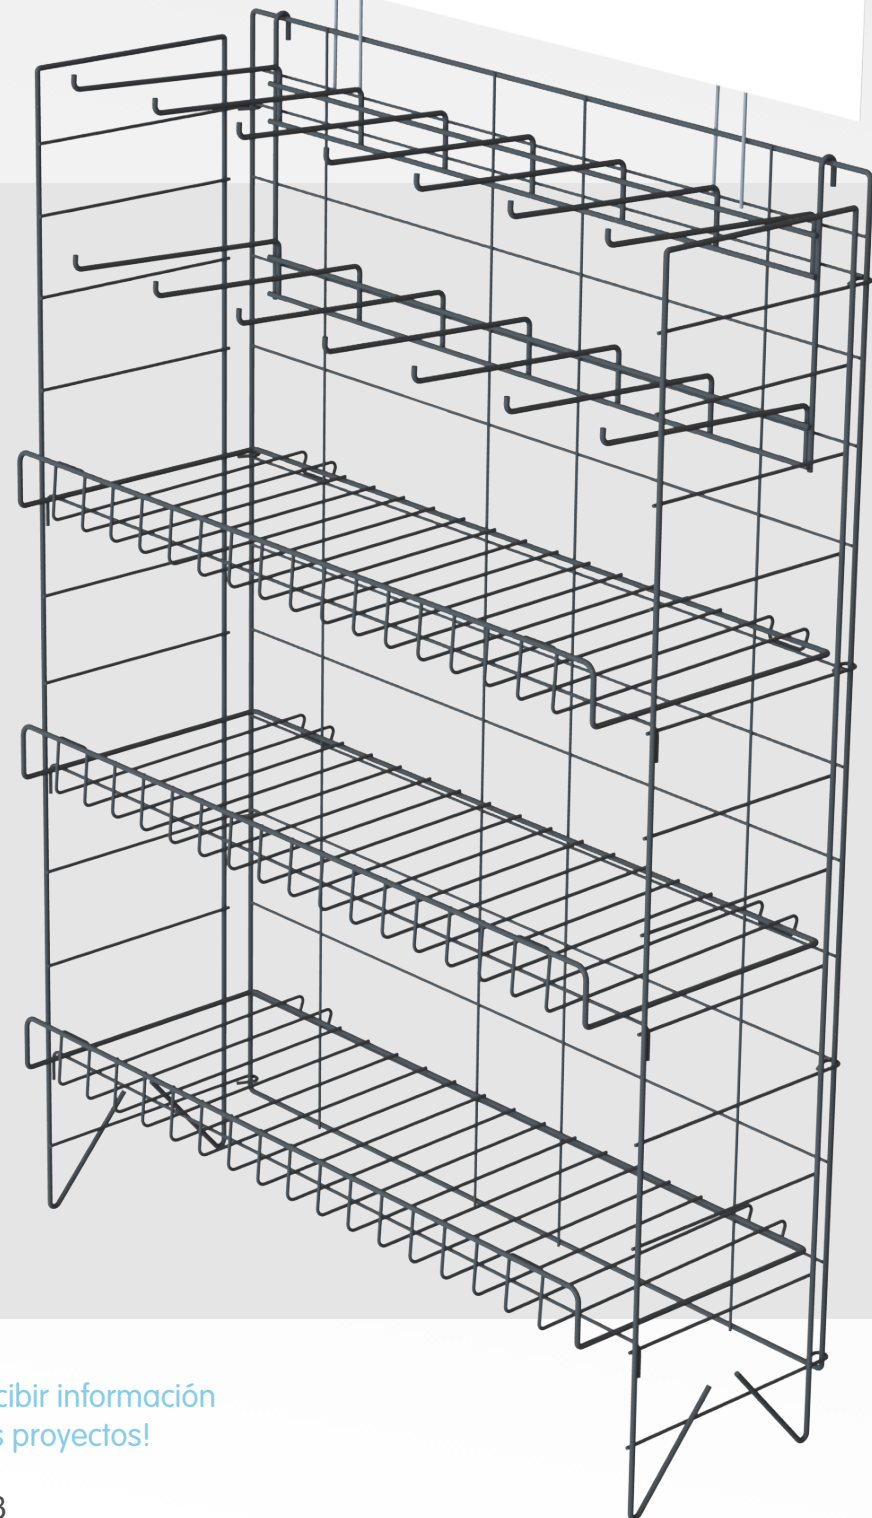

Módulo 1ft y 2ft

ACCESORIOS

Charola 1ft y 2ft

Ganchos

Charola empujadores
1ft y 2ft

DESCRIPCIÓN:

La contra caja es uno de los elementos más funcionales que puedes incluir en tu punto de venta. Cuenta con un respaldo de panel perforado y laterales de cremallera en cada módulo; esto permite una gran variedad de posibilidades de acomodo para ganchos y charolas de diferentes tipos y a cualquier altura.

¡Contáctanos para recibir información acerca de este y otros proyectos!

TEL. +52 (81) 8313 7618
E-MAIL: info@creavisa.com

GANCHOS

Productos de línea

DESCRIPCIÓN:

Gancho para panel perforado o ranurado perfecto para productos con empaques perforados.

TEL.+52 (81) 8313 7618
E-MAIL: info@creavisa.com

RACK TIPO LIBRO

Productos de línea

CONCEPTO DESARMABLE
Y PLEGABLE

DESCRIPCIÓN:

El rack tipo libro toma su nombre de su estructura capaz de plegarse para facilitar su manejo y almacenamiento.

Es ideal para todo tipo de productos como frituras, galletas, golosinas, etc. Tiene la versatilidad de adaptarse para productos colgantes o productos que se coloquen sobre repisas.

MATERIALES

Alambre de acero de distintos calibres
Acabado en pintura electrostática
Un espacio para publicidad tipo copete.