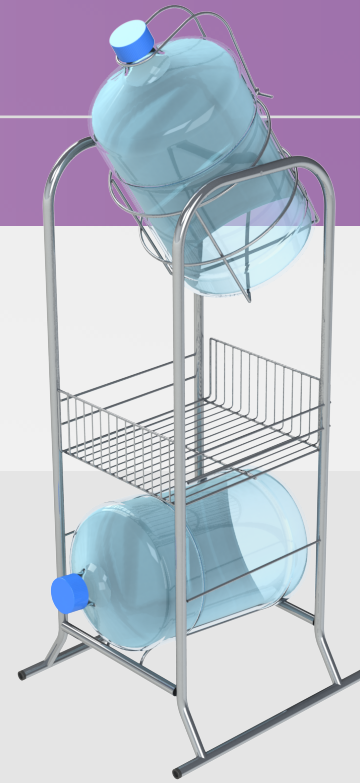

Módulo 1ft y 2ft

ACCESORIOS

Charola 1ft y 2ft

Ganchos

Charola empujadores
1ft y 2ft

DESCRIPCIÓN:

La contra caja es uno de los elementos más funcionales que puedes incluir en tu punto de venta. Cuenta con un respaldo de panel perforado y laterales de cremallera en cada módulo; esto permite una gran variedad de posibilidades de acomodo para ganchos y charolas de diferentes tipos y a cualquier altura.

MATERIALES

Lámina de acero
Perfil cuadrado de acero
Acabado en pintura electrostática

580mm

2840mm

1990mm

EMPUJADOR MULTIUSOS

Productos de línea

DESCRIPCIÓN:

TEL.+52 (81) 8313 7618
E-MAIL: info@creavisa.com

RACK DISPENSADOR

Productos de línea

DESCRIPCIÓN:

El dispensador es un rack diseñado para almacenar y facilitar el uso de los garrafones. Cuenta con una parrilla para el guardado de elementos varios, un espacio para garrafones de reserva y un espacio de uso para servir agua.

MATERIALES

Tubo redondo de acero
Alambre de acero
Acabado en pintura electrostática

Personalización

Podemos añadir elementos para referenciar a tu marca.

450mm

470

1215mm

¡Contáctanos para recibir información acerca de este y otros proyectos!